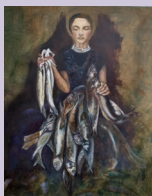

Invitée

Marie Dominique Lappartient

56290 Port-louis
06 50 68 33 81
md.lappartient@gmail.com

« **Portraits aux poissons** »
Acrylique et huile sur toile,
97 x 77 cm