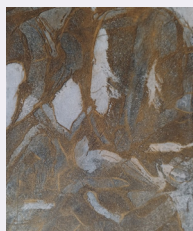

« **Voilier cargo, grain de Sail** »

Aquarelle,
30 x 42 cm

Invité

Simon

3 rue du Vieux Pont
56620 PONT-SCORFF
07 83 58 18 02
ecripeintre@gmail.com
www.simon-artiste-peintre.com

« **Kermeur Bihan** »

Fusain, encre, craies,
53 x 39 cm