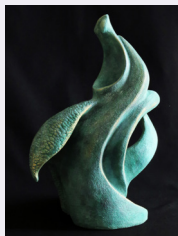

Sara Amato-Gentric

93 rue de Larmor
56100 Lorient
06 34 24 34 07
amatao.sara@neuf.fr
www.sara.bzh
Instagram : saraamatogentric_sculpture

« **Mouvement -7** »
Grès patiné,
47 x 25 cm

Patricia Le Crom

9 rue de la paix
56100 Lorient
06 08 07 25 78
patricialecrom@gmail.com
Instagram : patricia_le_crom